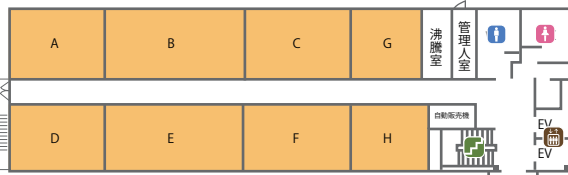

ビラパークホテル・フロアご案内

- 宴会場
- レストラン
- 温泉
- 宿泊
- ♂ 男子トイレ
- ♀ 女子トイレ
- 🚪 階段
- 🛗 エレベーター

ビラパークホテル・フロアご案内

[昇龍]ポラリスフロア

B1F
食彩館

1F
ポラリス

2F

3F

4F

5F

6F

- 宴会場
- レストラン
- 温泉
- 宿泊
- ♂ 男子トイレ
- ♀ 女子トイレ
- 🚪 階段
- 🚗 エレベーター

ビラパークホテル・フロアご案内

ボアール館フロア

- 宴会場
- レストラン
- 温泉
- 宿泊
- ♂ 男子トイレ
- ♀ 女子トイレ
- 🚪 階段
- 🛗 エレベーター