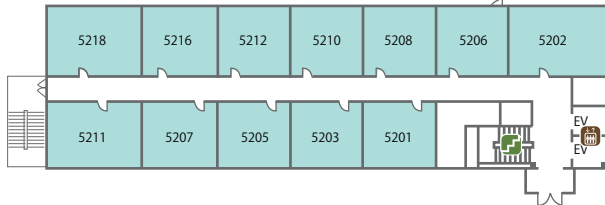

ビラパークホテル・フロアご案内

- 宴会場
- レストラン
- 温泉
- 宿泊
- ♂ 男子トイレ
- ♀ 女子トイレ
- 🚪 階段
- 🛗 エレベーター

ビラパークホテル・フロアご案内

[昇龍]ポラリスフロア

B1F
食彩館

1F
ポラリス

2F

3F

4F

5F

6F

- 宴会場
- レストラン
- 温泉
- 宿泊
- ♂ 男子トイレ
- ♀ 女子トイレ
- 🚪 階段
- 🚗 エレベーター

ビラパークホテル・フロアご案内

ボアール館フロア

- 宴会場
- レストラン
- 温泉
- 宿泊
- ♂ 男子トイレ
- ♀ 女子トイレ
- 🚪 階段
- 🛗 エレベーター