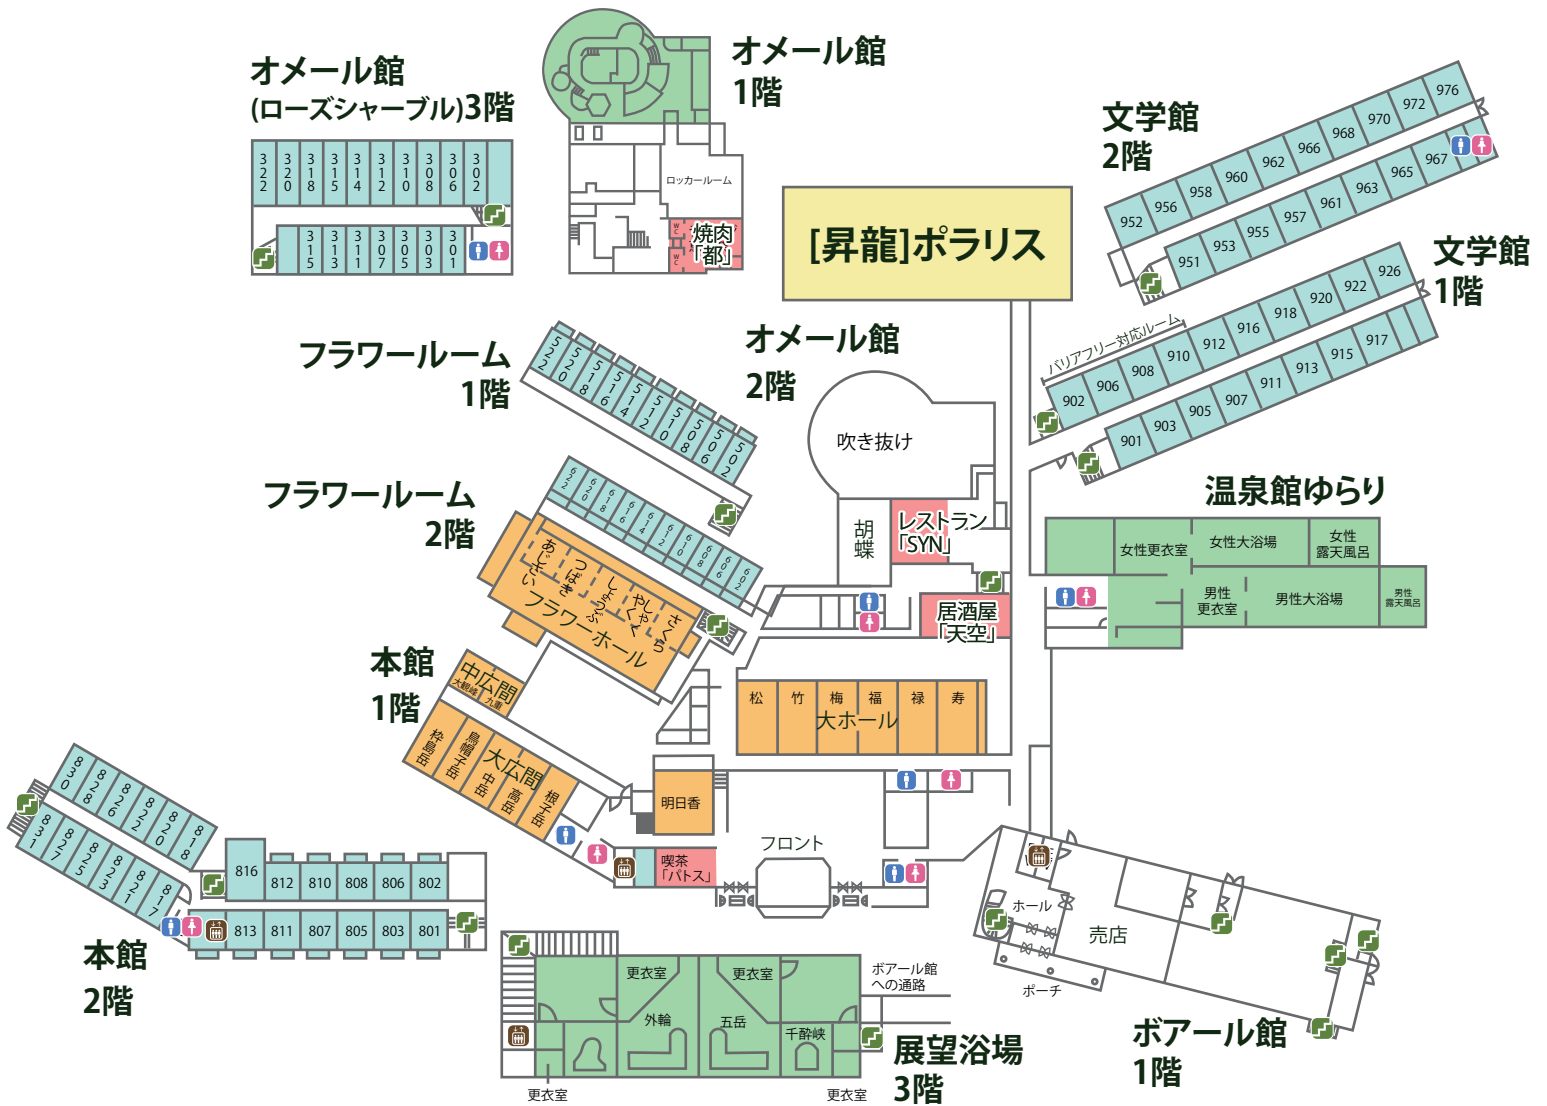

ビラパークホテル・フロアご案内

- 宴会場
- レストラン
- 温泉
- 宿泊
- ♂ 男子トイレ
- ♀ 女子トイレ
- 🚪 階段
- 🛗 エレベーター

ビラパークホテル・フロアご案内

[昇龍]ポラリスフロア

B1F
食彩館

1F
ポラリス

2F

3F

4F

5F

6F

- 宴会場
- レストラン
- 温泉
- 宿泊
- ♂ 男子トイレ
- ♀ 女子トイレ
- 🚪 階段
- 🚗 エレベーター

ビラパークホテル・フロアご案内

ボアール館フロア

- 宴会場
- レストラン
- 温泉
- 宿泊
- ♂ 男子トイレ
- ♀ 女子トイレ
- 🚪 階段
- 🛗 エレベーター