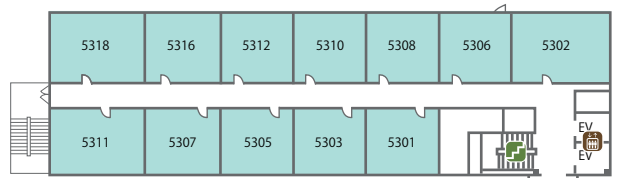

ビラパークホテル・フロアご案内

- 宴会場
- レストラン
- 温泉
- 宿泊
- ♂ 男子トイレ
- ♀ 女子トイレ
- 🚪 階段
- 🛗 エレベーター

ビラパークホテル・フロアご案内

[昇龍]ポラリスフロア

B1F
食彩館

1F
ポラリス

2F

3F

4F

5F

6F

- 宴会場
- レストラン
- 温泉
- 宿泊
- ♂ 男子トイレ
- ♀ 女子トイレ
- 🚪 階段
- 🚗 エレベーター

ビラパークホテル・フロアご案内

ボアール館フロア

- 宴会場
- レストラン
- 温泉
- 宿泊
- ♂ 男子トイレ
- ♀ 女子トイレ
- 🚪 階段
- 🛗 エレベーター